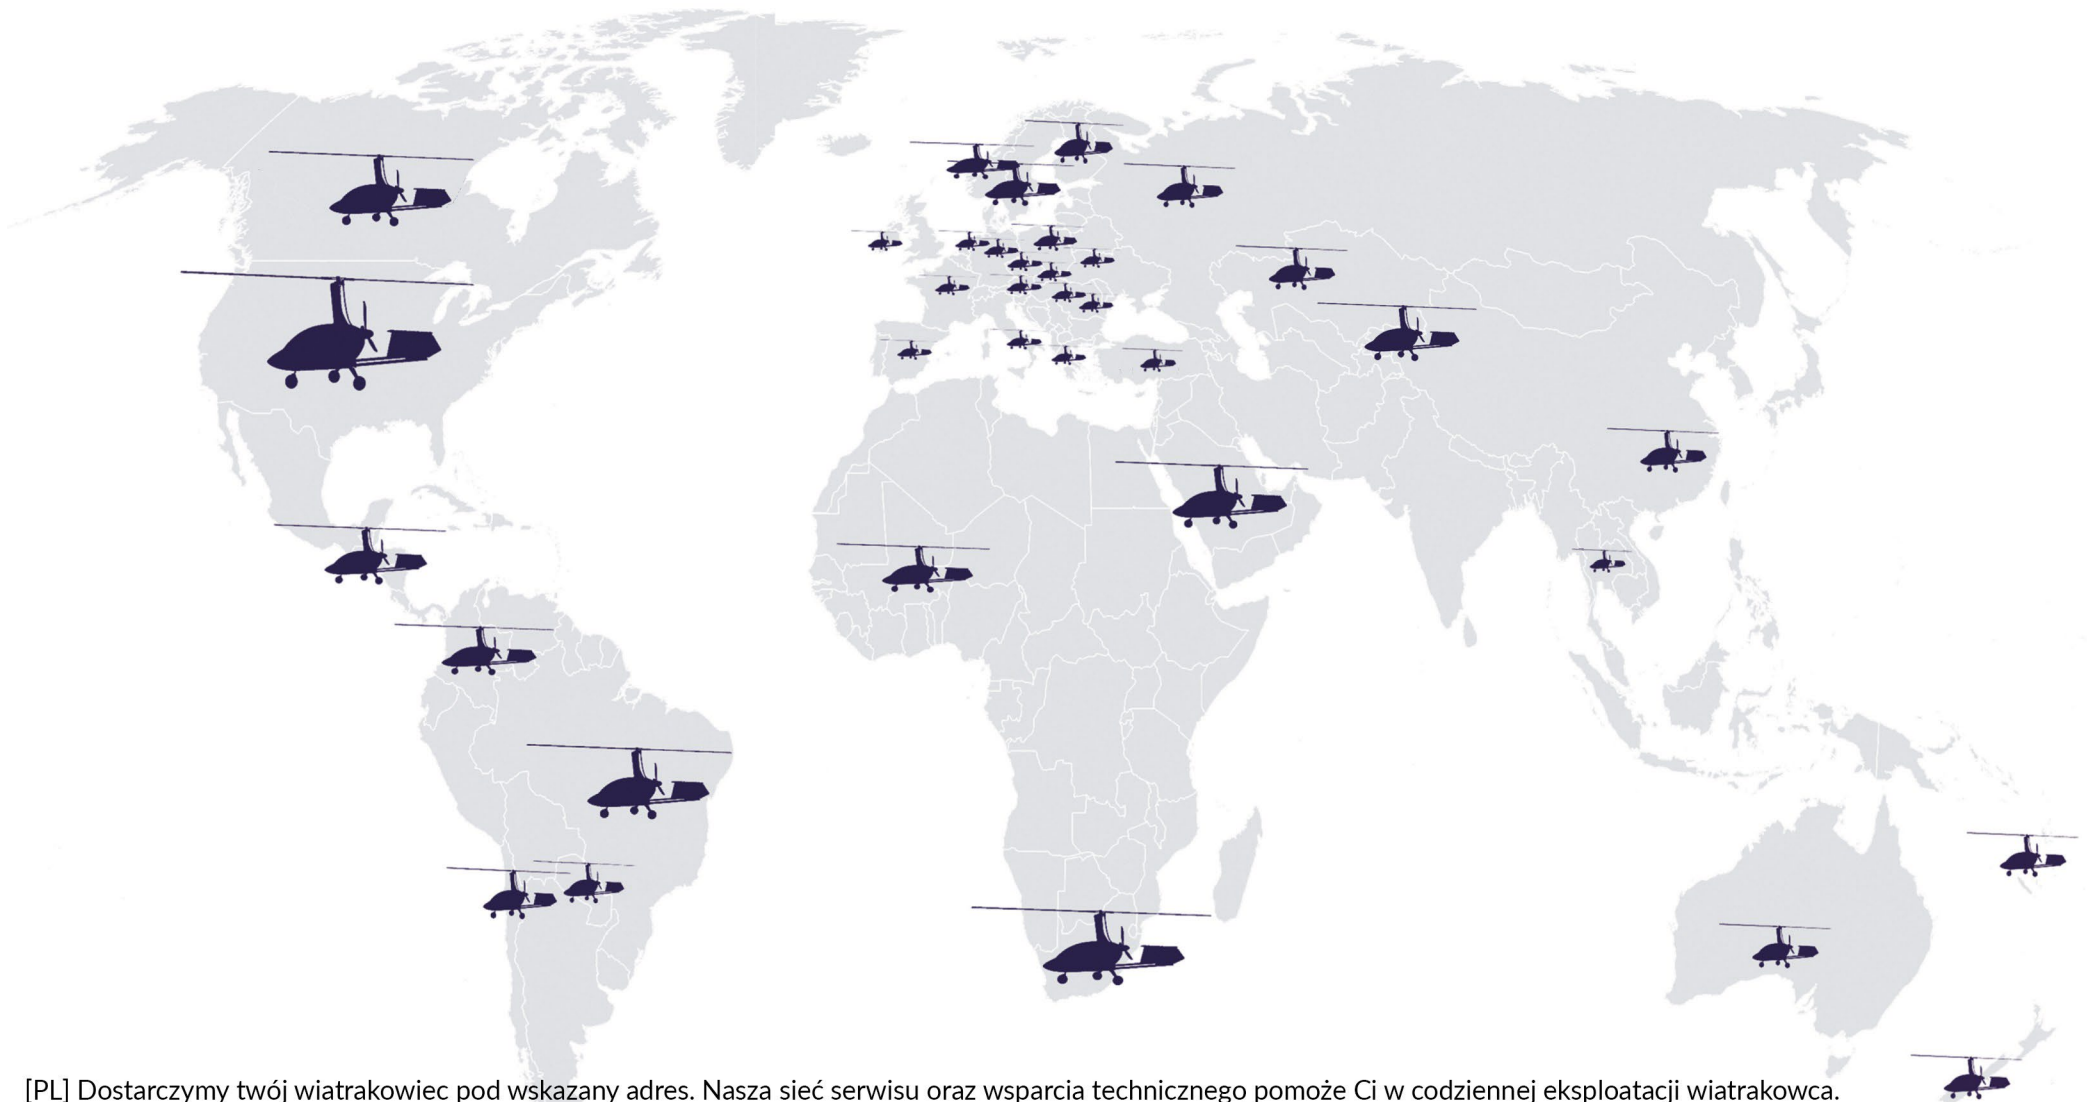

# AVIATION ARTUR TRENDAK

Doskonały początek z twoim wiatrakowcem // A great start with your gyroplane

Expansion map of AAT gyroplanes export

[PL] Dostarczymy twój wiatrakowiec pod wskazany adres. Nasza sieć serwisu oraz wsparcia technicznego pomoże Ci w codziennej eksploatacji wiatrakowca.